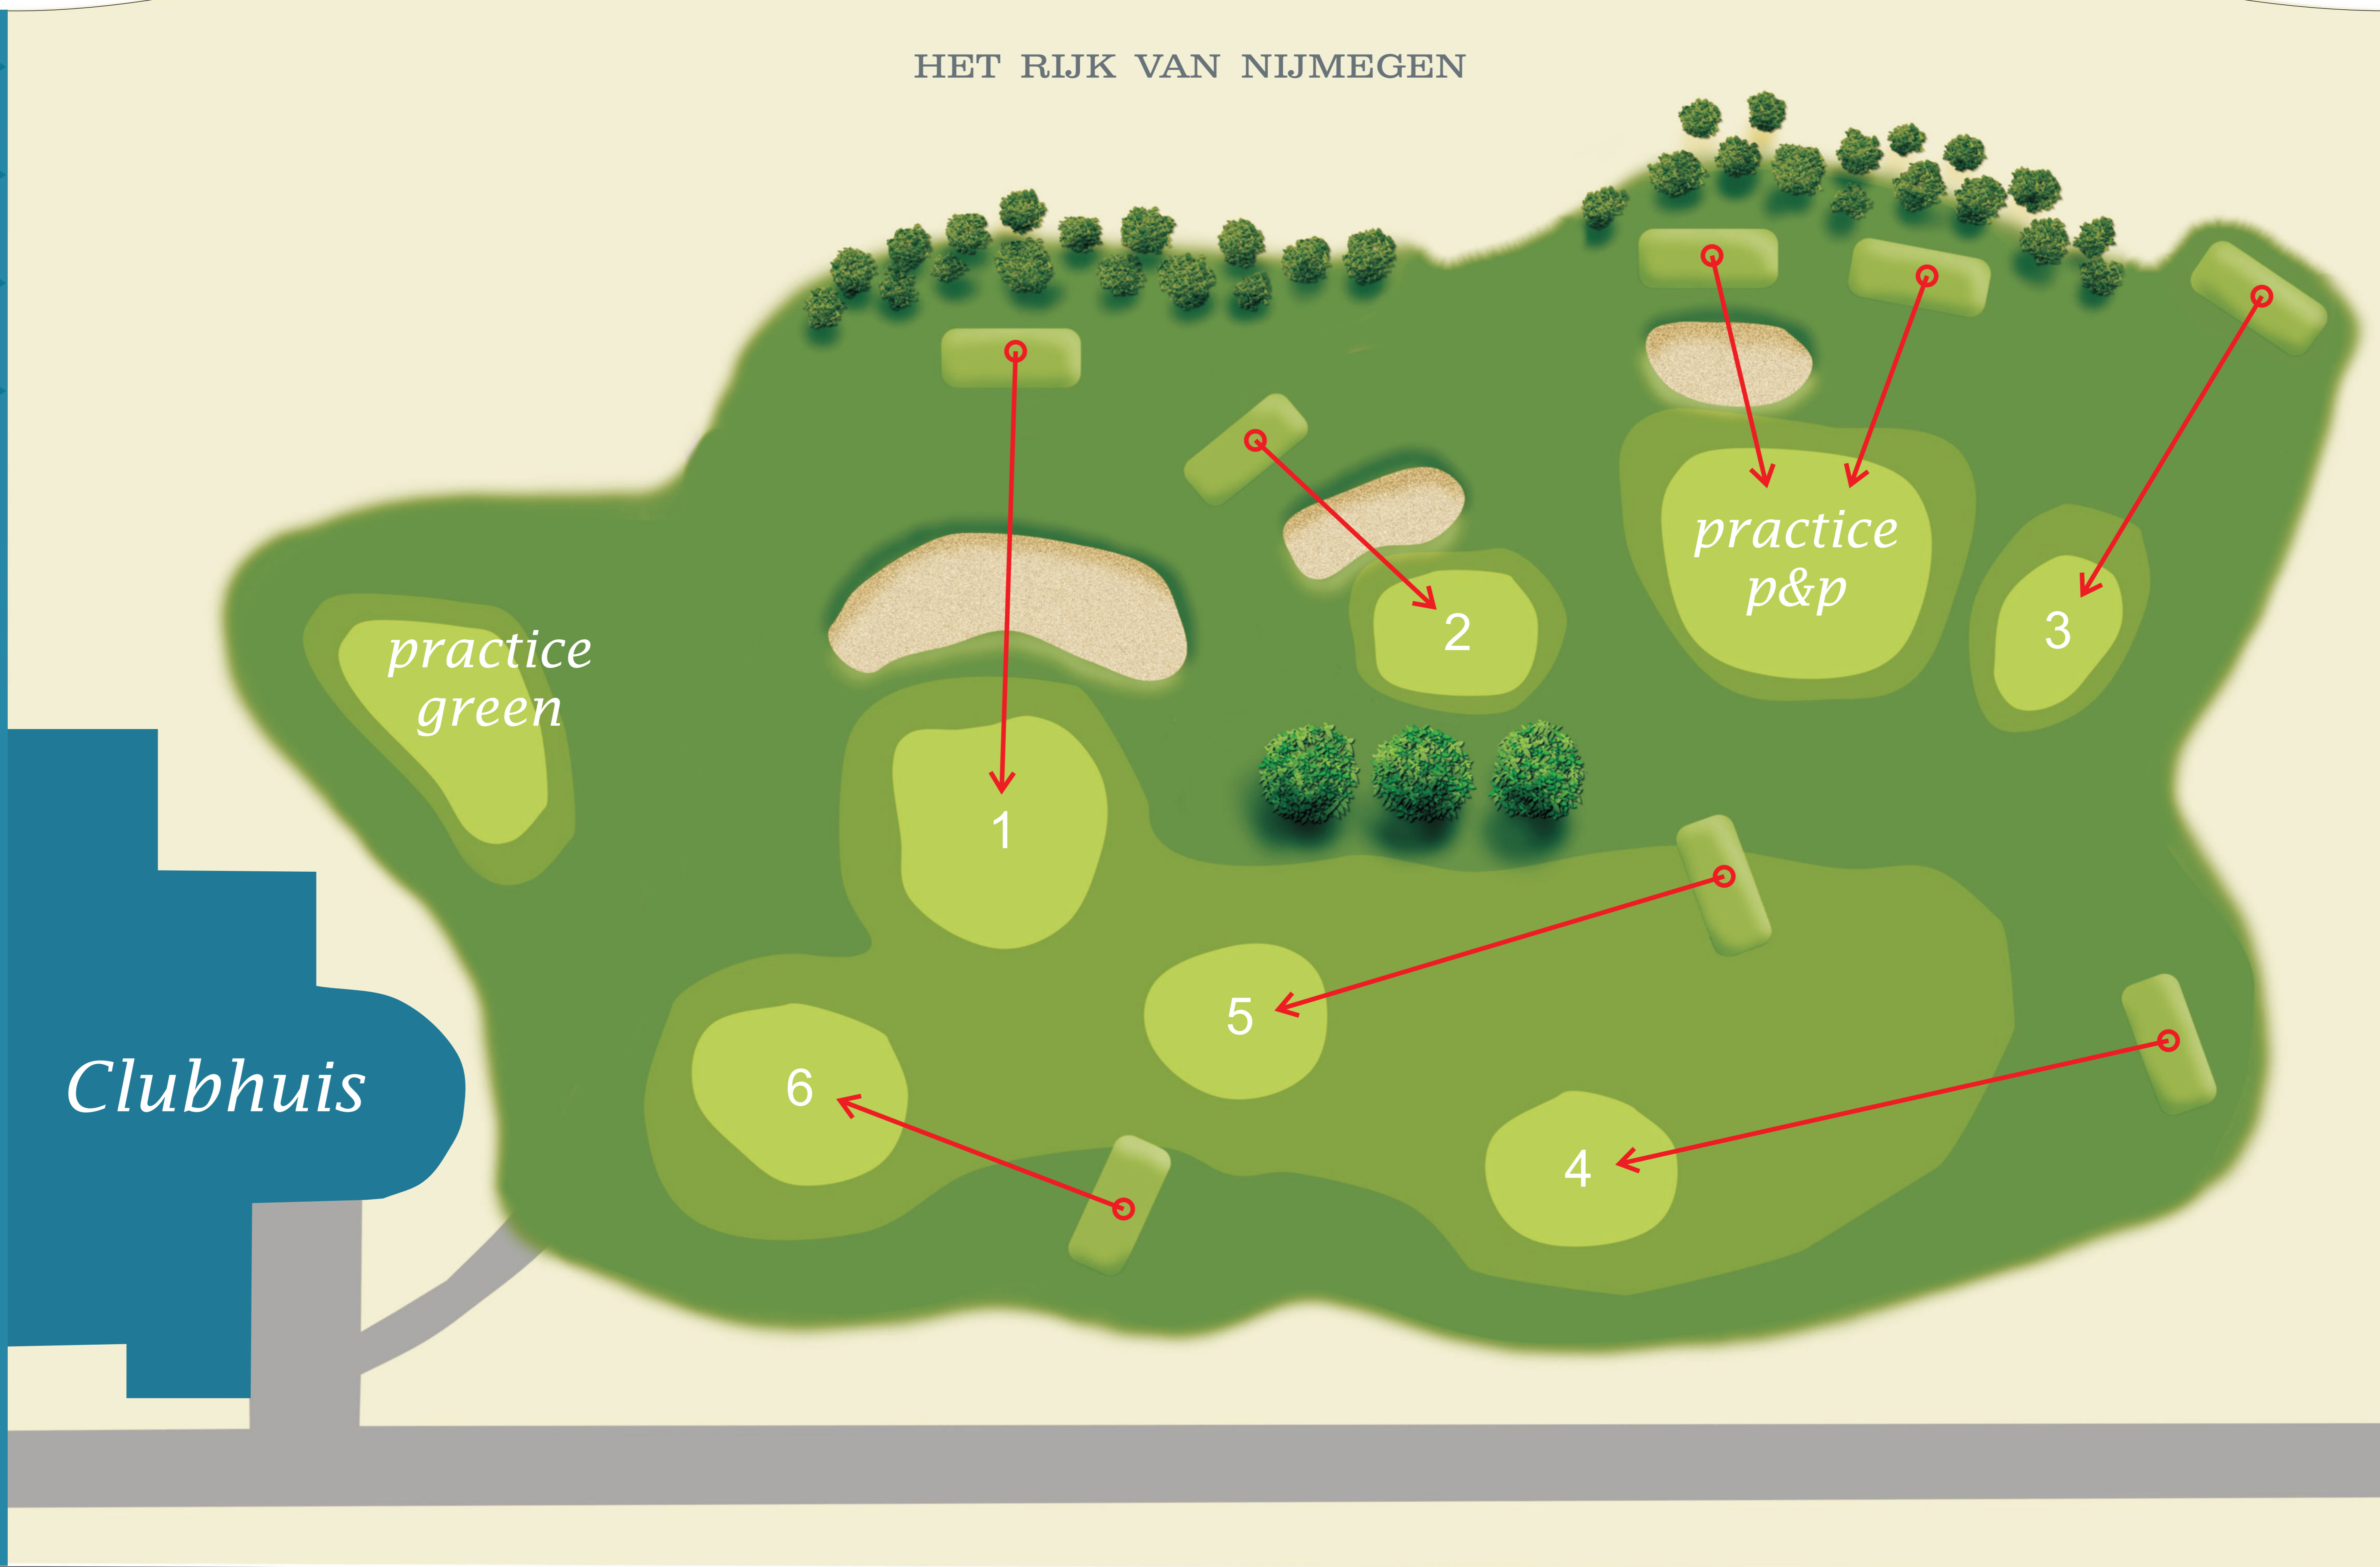

HET RIJK VAN NIJMEGEN

*Clubhuis*

*practice green*

*practice p&p*

6

1

5

4

2

3

*'t Siepke*

*Pitch & Putt*

Par 3